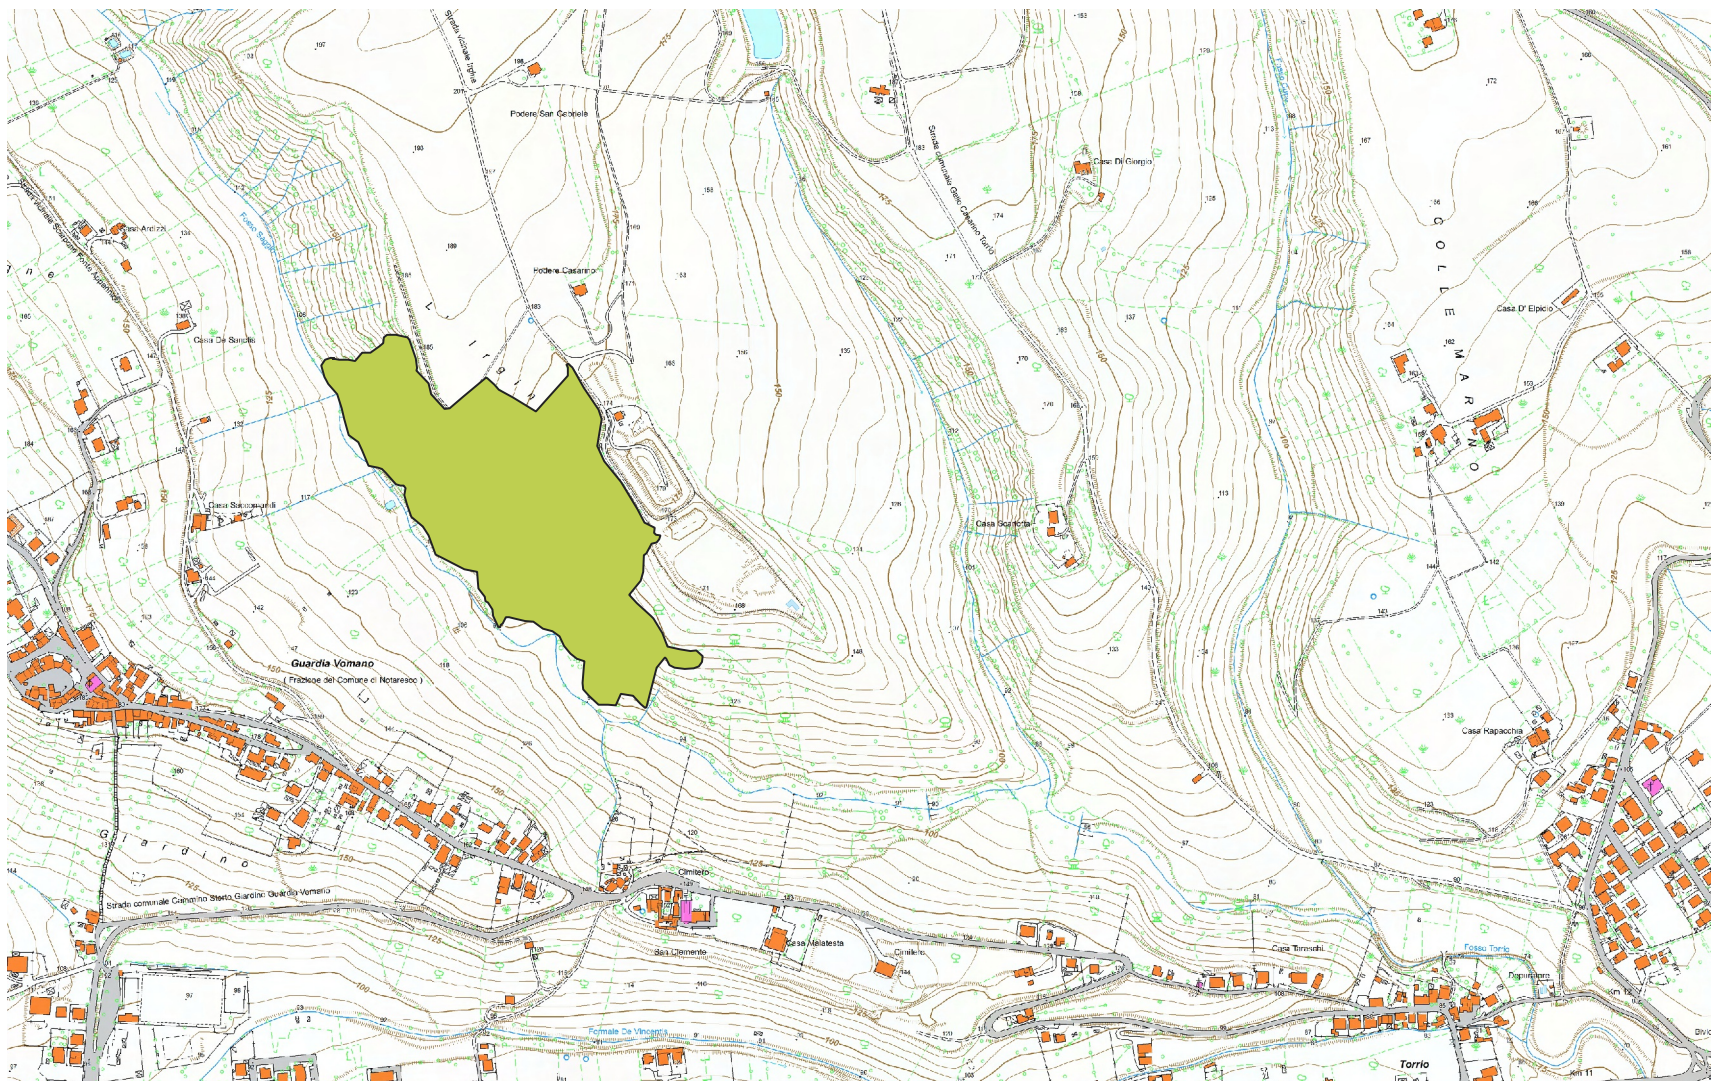

Incendi anno 2007 - Irgine