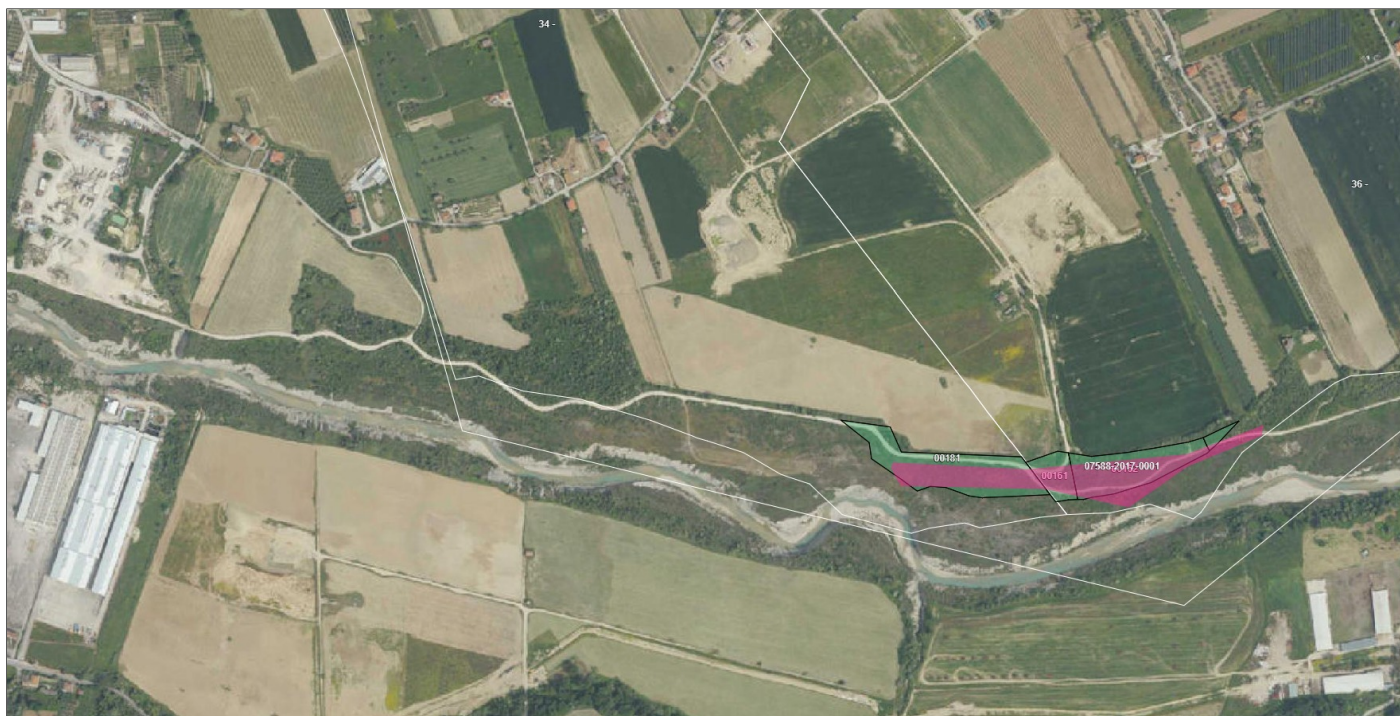

**Comando Unita' Forestali, Ambientali e Agroalimentari Carabinieri**

Rilievo delle aree percorse dal fuoco

Regione	ABRUZZO	Provincia	TERAMO
Comune	NOTARESCO		
Localita'	GUARDIA VOMANO		

Data incendio	10/07/2017
Superficie boschiva percorsa dal fuoco (Ha)	02.07.02
Superficie non boschiva percorsa dal fuoco (Ha)	07.71.83
Di cui superficie pascoliva percorsa dal fuoco (Ha)	
Totale superficie percorsa dal fuoco (Ha)	09.78.85

Catasto incendi

Data incendio:10/07/2017

Data rilevamento:12/09/2017

Strumento:GPSped

Localita:GUARDIA VOMANO

Area incendio:9.7885

Lista Particelle

N° PARTICELLA	CODICE NAZIONALE	FOGLIO	AREA
00161	F942	36	3767
00162	F942	36	10554
00163	F942	36	717
00181	F942	34	15589

Elenco particelle e data estinzione vincolo

anno	fonte	data	località	dati catastali				data estinzione vincolo			
				Fg.	p.lla	superficie complessiva (mq)	superficie percorsa (mq)	aree boscate e pascoli			aree boscate
								vincolo di classificazione urbanistica dei terreni con divieto di modifica per 15 anni dall'incendio	vincolo del divieto di edificazione di edifici, strutture ed infrastrutture, finalizzate ad insediamenti civili o produttivi per 10 anni dall'incendio	divieto di opere di rimboscimento o di ingegneria naturalistica per 5 anni dall'incendio	divieto di opere di rimboscimento o di ingegneria naturalistica per 5 anni dall'incendio
2007	geoportale R.A.	31/12/2007	Capracchia/Santa Lucia	varie	varie	varie	varie	31/12/2022	31/12/2017	31/12/2012	31/12/2012
2007	geoportale R.A.	31/12/2007	Irgine	varie	varie	varie	varie	31/12/2022	31/12/2017	31/12/2012	31/12/2012
2017	Sistema Informatico della Montagna (SIM)	10/07/2017	Pianura di Guardia Vomano	34	181	15589	9483	10/07/2032	10/07/2027	10/07/2022	10/07/2022
				36	161	3767	2601	31/12/2032	10/07/2027	10/07/2022	10/07/2022
				36	162	10554	7688	31/12/2032	10/07/2027	10/07/2022	10/07/2022
				36	163	717	75	31/12/2032	10/07/2027	10/07/2022	10/07/2022