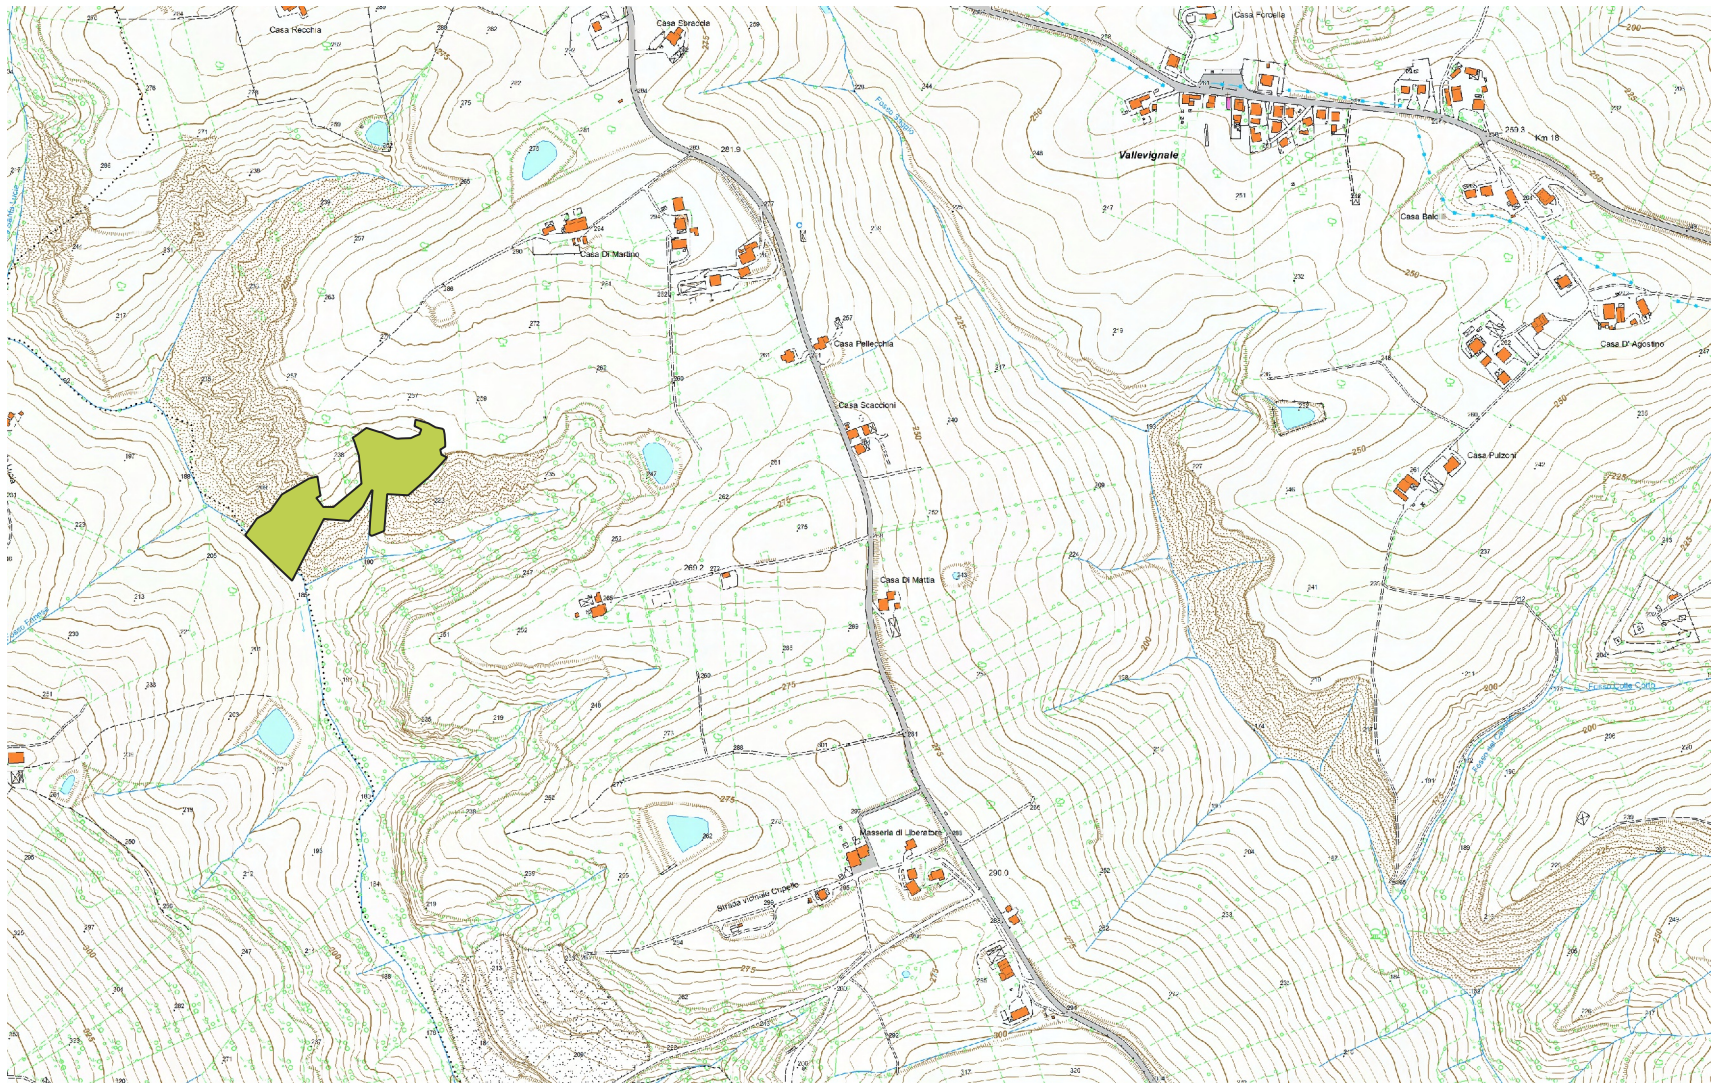

Incendi anno 2007 - scala 1:10.000

Incendi anno 2007 - Capracchia/Santa Lucia